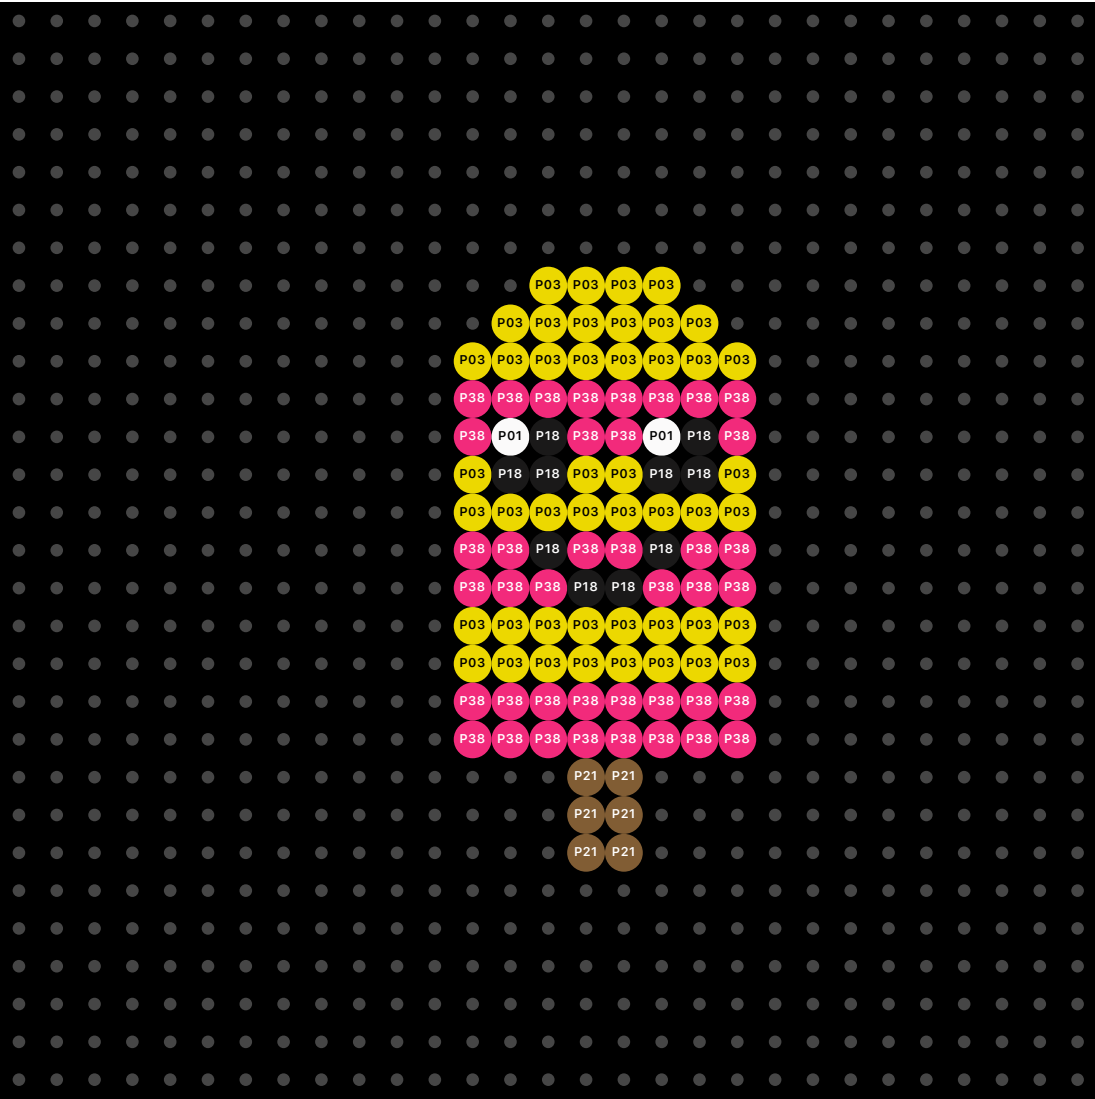

Taille: 29 x 29

Total de perles: 104

Type: Perler

Taille de papier: A4

**Marque Page
Glace**

 White (P01) - 2

 Yellow (P03) - 46

 Black (P18) - 10

 Light Brown (P21) - 6

 Magenta (P38) - 40