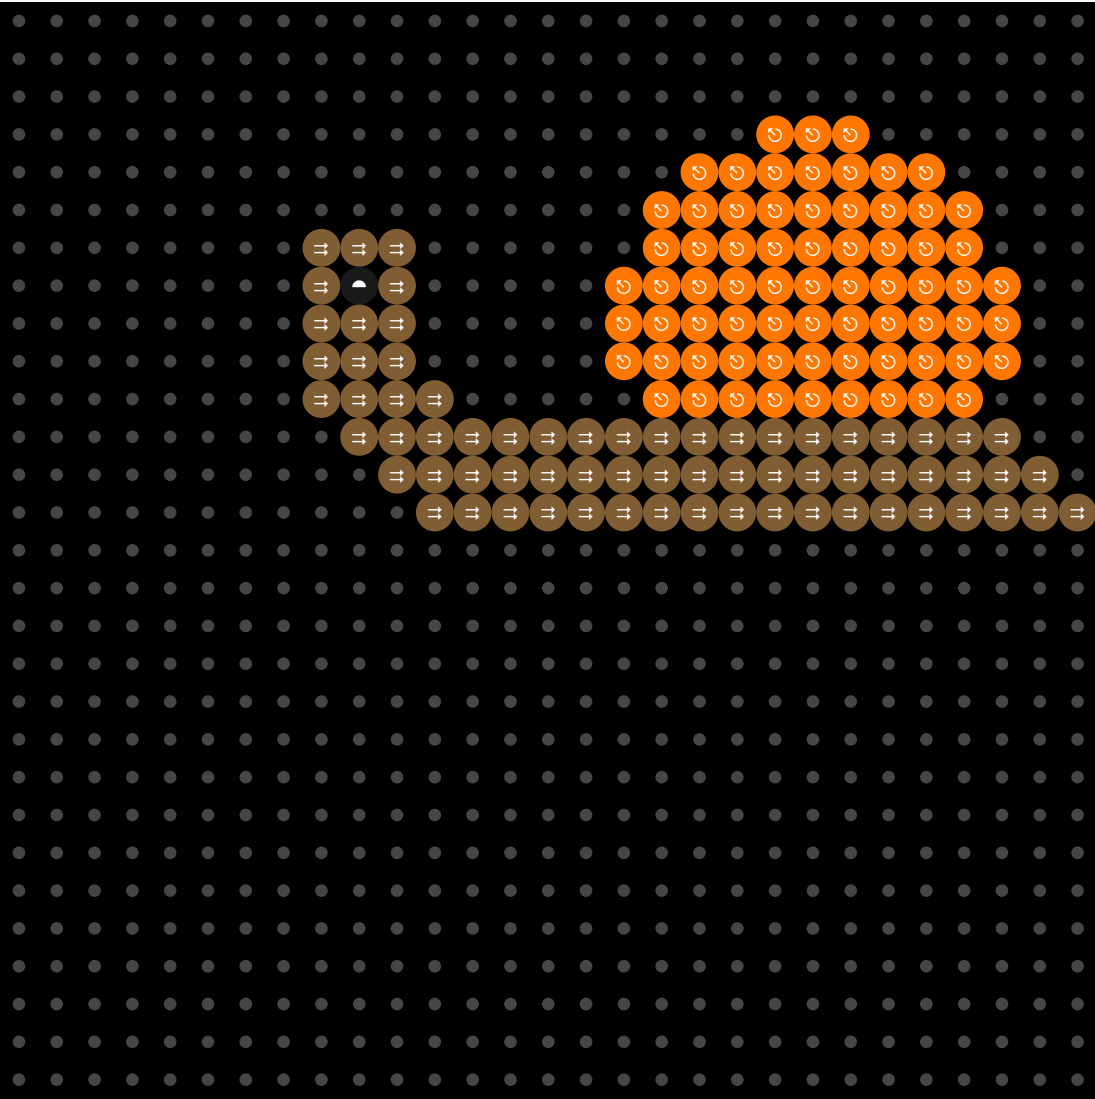

Taille: 58 x 58

Total de perles: 583

Type: Perler

Taille de papier: A4

Porte Scotch

 Yellow (P03) - 62

 Black (P18) - 2

 Light Brown (P21) - 263

 Neon Orange (P48) - 256

Taille: Petit

Total de perles: 19

Type: Perler

Porte Scotch

Neon Orange (P48) - 19