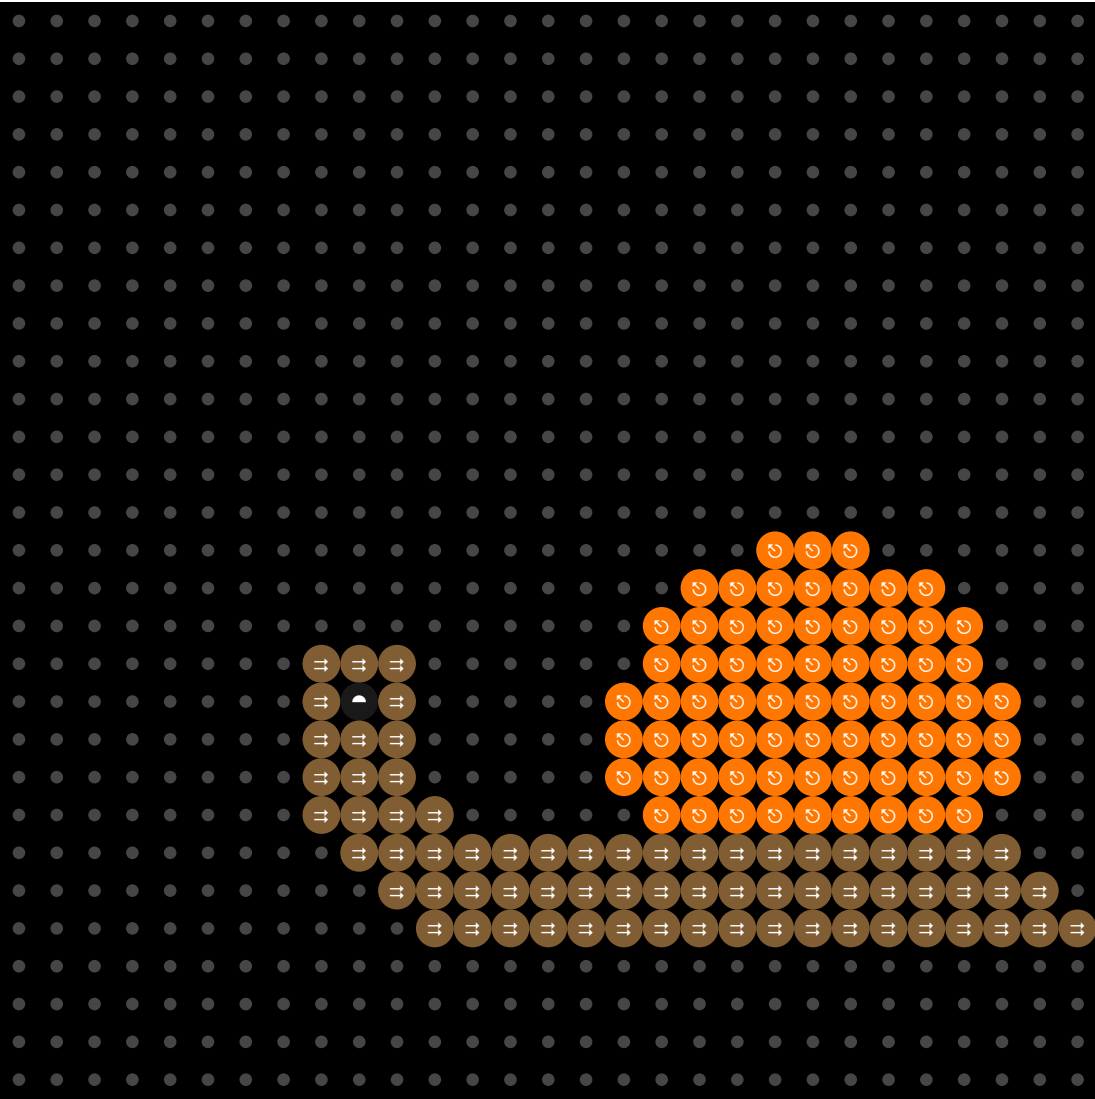

Taille: 58 x 58

Total de perles: 583

Type: Perler

Taille de papier: A4

Porte Scotch

 Yellow (P03) - 62

 Black (P18) - 2

 Light Brown (P21) - 263

 Neon Orange (P48) - 256

Taille: Petit

Total de perles: 19

Type: Perler

Porte Scotch

Neon Orange (P48) - 19