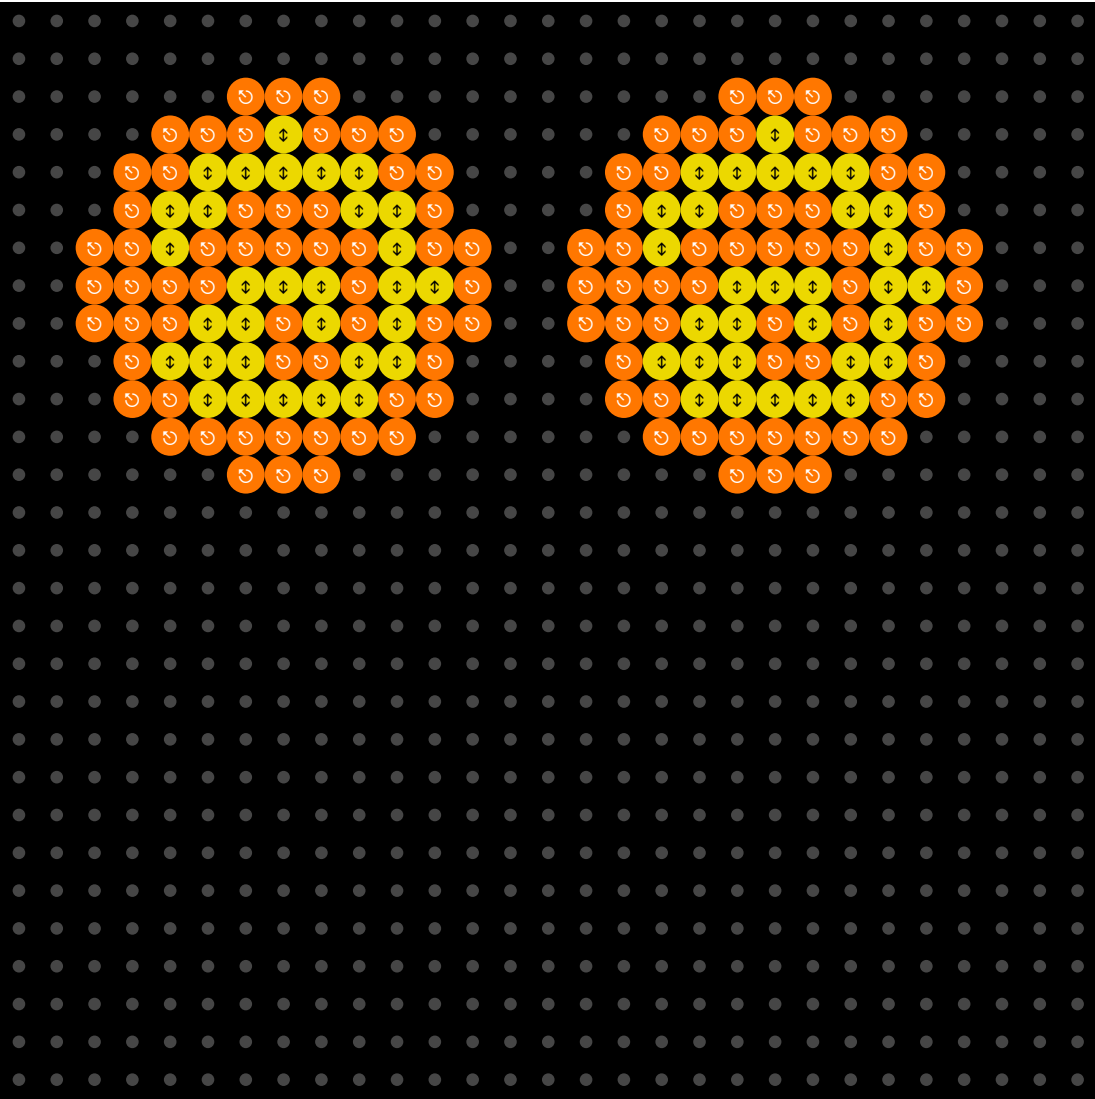

Taille: 58 x 58

Total de perles: 583

Type: Perler

Taille de papier: A4

Porte Scotch

 Yellow (P03) - 62

 Black (P18) - 2

 Light Brown (P21) - 263

 Neon Orange (P48) - 256

Taille: Petit

Total de perles: 19

Type: Perler

Porte Scotch

Neon Orange (P48) - 19